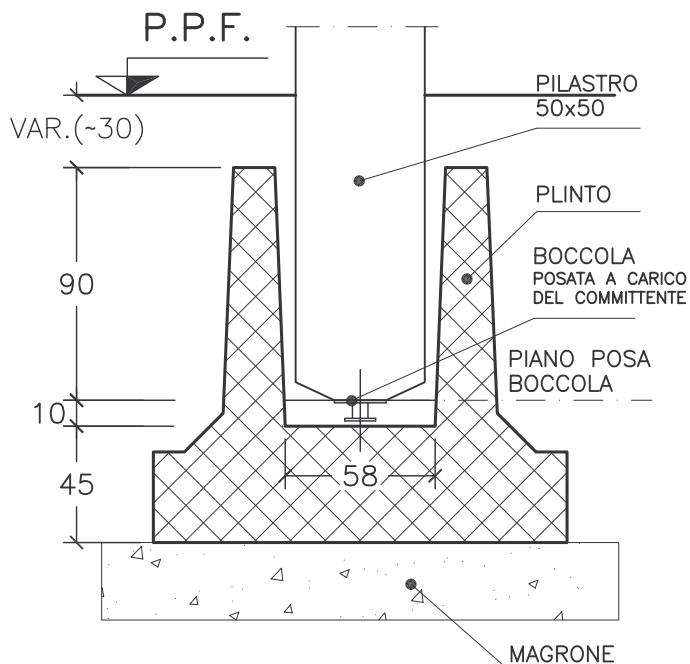

PLINTI

bicchiere 58 x 58 cm

H = 35 CM

SEZIONE

PIANTA

H = 45 cm

SEZIONE

PIANTA

DIMENSIONI E PESO

| PLINTO | H=35 cm | | H=45 cm | | | |
|---------------|---------------|------|---------|------|------|------|
| | LUNGHEZZA [m] | 1.60 | 1.80 | 1.60 | 1.80 | 2.00 |
| LARGHEZZA [m] | 1.60 | 1.80 | 1.60 | 1.80 | 2.00 | 2.20 |
| PESO [KN] | 36.6 | 40.8 | 43 | 49 | 55.5 | 59.1 |