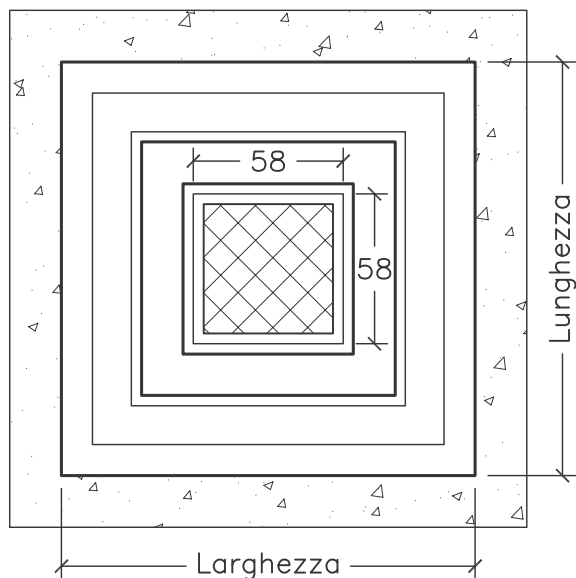

PLINTI

bicchiere 58 x 58 cm

H = 35 CM

SEZIONE

PIANTA

H = 45 cm

SEZIONE

PIANTA

DIMENSIONI E PESO

| PLINTO | H=35 cm | | H=45 cm | | | |
|---------------|---------------|------|---------|------|------|------|
| | LUNGHEZZA [m] | 1.60 | 1.80 | 1.60 | 1.80 | 2.00 |
| LARGHEZZA [m] | 1.60 | 1.80 | 1.60 | 1.80 | 2.00 | 2.20 |
| PESO [KN] | 36.6 | 40.8 | 43 | 49 | 55.5 | 59.1 |