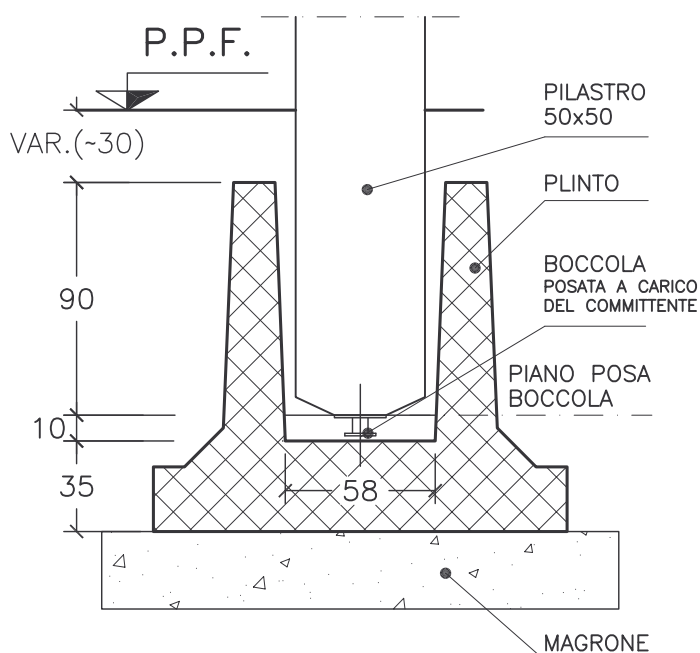

PLINTI

bicchiere 58 x 58 cm

H = 35 CM

SEZIONE

PIANTA

H = 45 cm

SEZIONE

PIANTA

DIMENSIONI E PESO

| PLINTO | H=35 cm | | H=45 cm | | | |
|---------------|---------------|------|---------|------|------|------|
| | LUNGHEZZA [m] | 1.60 | 1.80 | 1.60 | 1.80 | 2.00 |
| LARGHEZZA [m] | 1.60 | 1.80 | 1.60 | 1.80 | 2.00 | 2.20 |
| PESO [KN] | 36.6 | 40.8 | 43 | 49 | 55.5 | 59.1 |