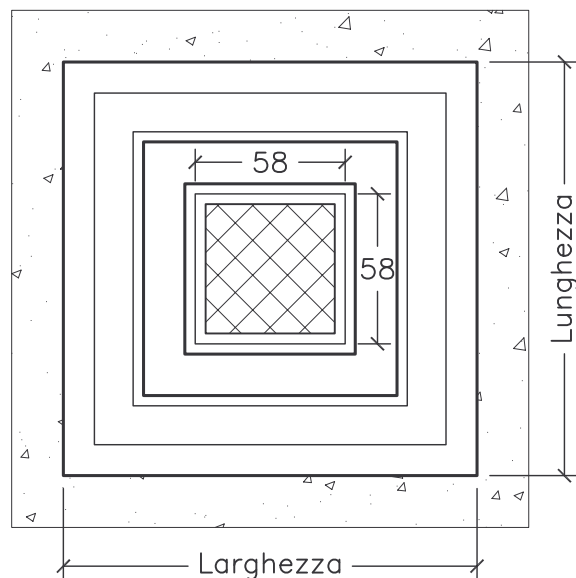

PLINTI

bicchiere 58 x 58 cm

H = 35 CM

SEZIONE

PIANTA

H = 45 cm

SEZIONE

PIANTA

DIMENSIONI E PESO

| PLINTO | H=35 cm | | H=45 cm | | | |
|---------------|---------------|------|---------|------|------|------|
| | LUNGHEZZA [m] | 1.60 | 1.80 | 1.60 | 1.80 | 2.00 |
| LARGHEZZA [m] | 1.60 | 1.80 | 1.60 | 1.80 | 2.00 | 2.20 |
| PESO [KN] | 36.6 | 40.8 | 43 | 49 | 55.5 | 59.1 |