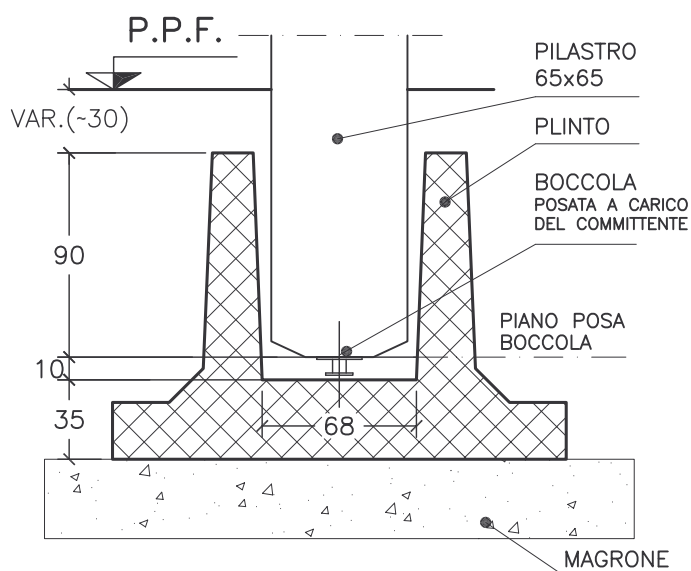

## bicchiere 68 x 68 cm

**H = 35 CM**

SEZIONE

PIANTA

**H = 45 cm**

SEZIONE

PIANTA

### DIMENSIONI E PESO

PLINTO	H=35 cm			H=45 cm			
	LUNGHEZZA [m]	1.80	2.00	2.00	1.80	2.00	2.20
LARGHEZZA [m]	1.80	2.00	2.20	1.80	2.00	2.20	2.40
PESO [KN]	46.1	50.9	53.4	54.2	60.9	68.2	72