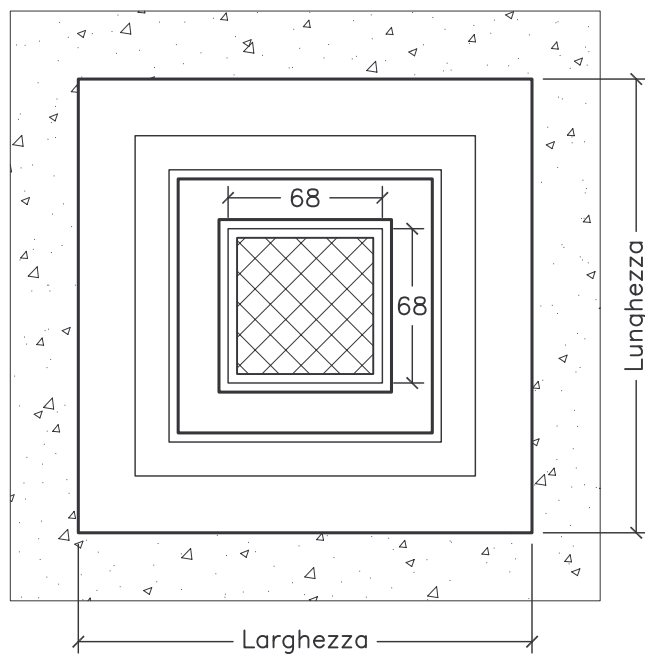

## bicchiere 68 x 68 cm

**H = 35 CM**

SEZIONE

PIANTA

**H = 45 cm**

SEZIONE

PIANTA

### DIMENSIONI E PESO

PLINTO	H=35 cm			H=45 cm			
	LUNGHEZZA [m]	1.80	2.00	2.00	1.80	2.00	2.20
LARGHEZZA [m]	1.80	2.00	2.20	1.80	2.00	2.20	2.40
PESO [KN]	46.1	50.9	53.4	54.2	60.9	68.2	72