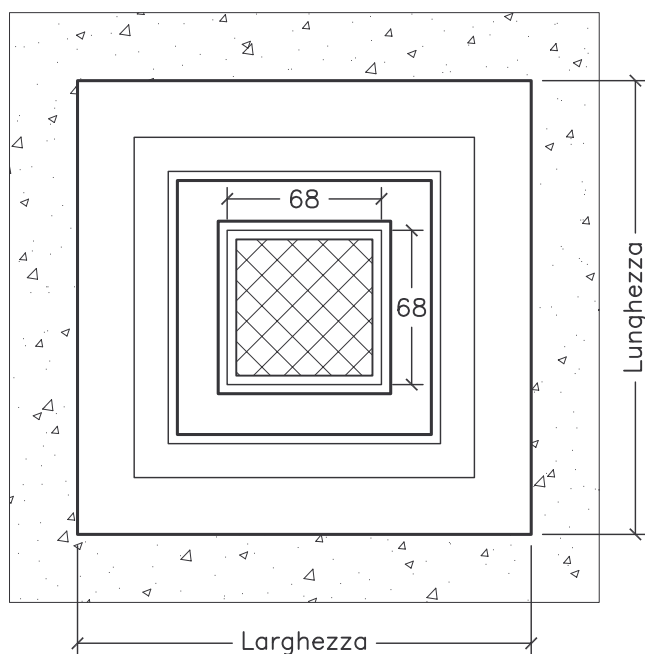

## bicchiere 68 x 68 cm

**H = 35 CM**

SEZIONE

PIANTA

**H = 45 cm**

SEZIONE

PIANTA

### DIMENSIONI E PESO

PLINTO	H=35 cm			H=45 cm			
	LUNGHEZZA [m]	1.80	2.00	2.00	1.80	2.00	2.20
LARGHEZZA [m]	1.80	2.00	2.20	1.80	2.00	2.20	2.40
PESO [KN]	46.1	50.9	53.4	54.2	60.9	68.2	72