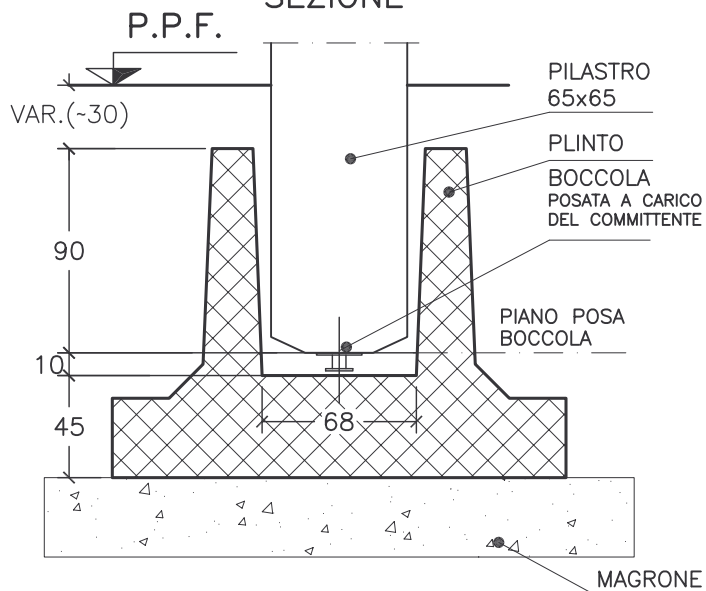

## bicchiere 68 x 68 cm

**H = 35 CM**

SEZIONE

PIANTA

**H = 45 cm**

SEZIONE

PIANTA

### DIMENSIONI E PESO

PLINTO	H=35 cm			H=45 cm			
	LUNGHEZZA [m]	1.80	2.00	2.00	1.80	2.00	2.20
LARGHEZZA [m]	1.80	2.00	2.20	1.80	2.00	2.20	2.40
PESO [KN]	46.1	50.9	53.4	54.2	60.9	68.2	72