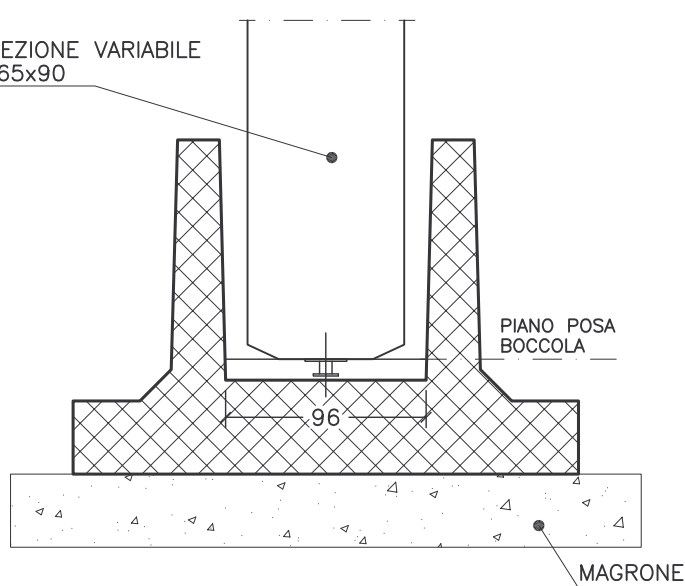

PLINTI

bicchiere 72x96 cm

H = 45 cm

SEZIONE TRASVERSALE

SEZIONE LONGITUDINALE

PIANTA

DIMENSIONI E PESO

LUNGHEZZA [m]	200	200	210	220	220
LARGHEZZA [m]	200	220	220	220	240
PESO [KN]	70.4	73.9	75.8	77.8	81.6