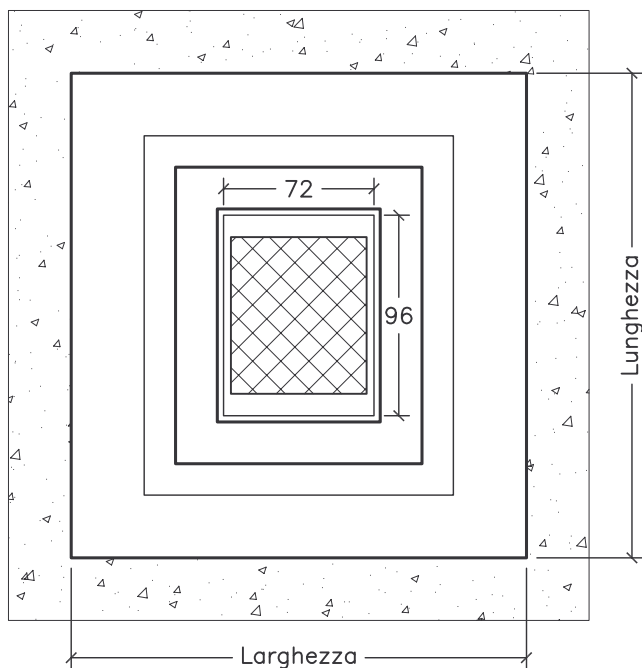

PLINTI

bicchiere 72x96 cm

H = 45 cm

SEZIONE TRASVERSALE

SEZIONE LONGITUDINALE

PIANTA

DIMENSIONI E PESO

LUNGHEZZA [m]	200	200	210	220	220
LARGHEZZA [m]	200	220	220	220	240
PESO [KN]	70.4	73.9	75.8	77.8	81.6