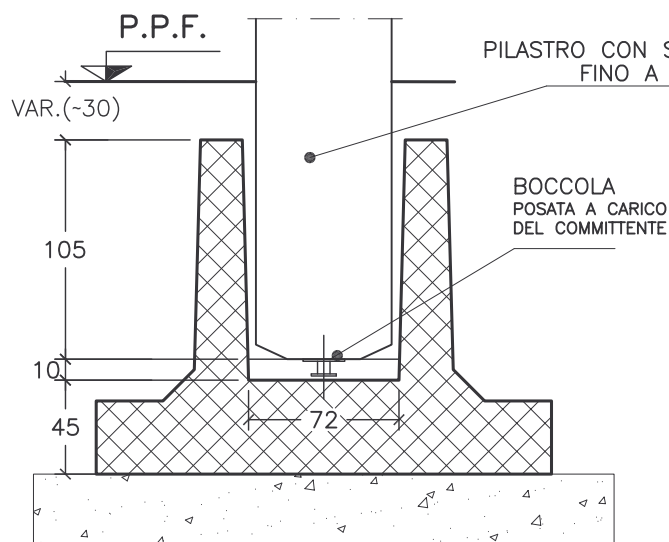

PLINTI

bicchiere 72x96 cm

H = 45 cm

SEZIONE TRASVERSALE

SEZIONE LONGITUDINALE

PIANTA

DIMENSIONI E PESO

LUNGHEZZA [m]	200	200	210	220	220
LARGHEZZA [m]	200	220	220	220	240
PESO [KN]	70.4	73.9	75.8	77.8	81.6