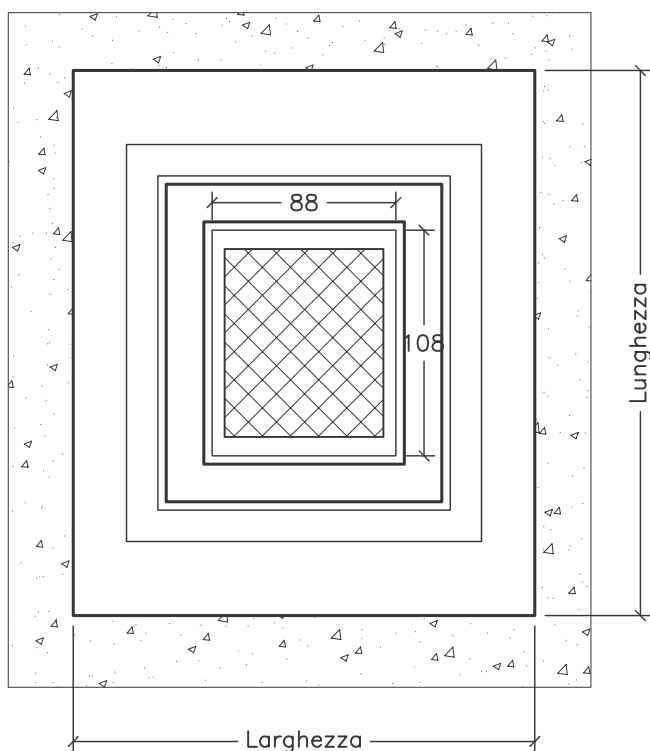

PLINTI

bicchiere 88x108 cm

H = 45 cm

PIANTA

DIMENSIONI E PESO

LUNGHEZZA [m]	2.20	2.20	2.20	2.20	2.40	2.40
LARGHEZZA [m]	2.20	2.40	2.60	2.90	2.40	2.60
PESO [KN]	80	83.5	87	93	88	92