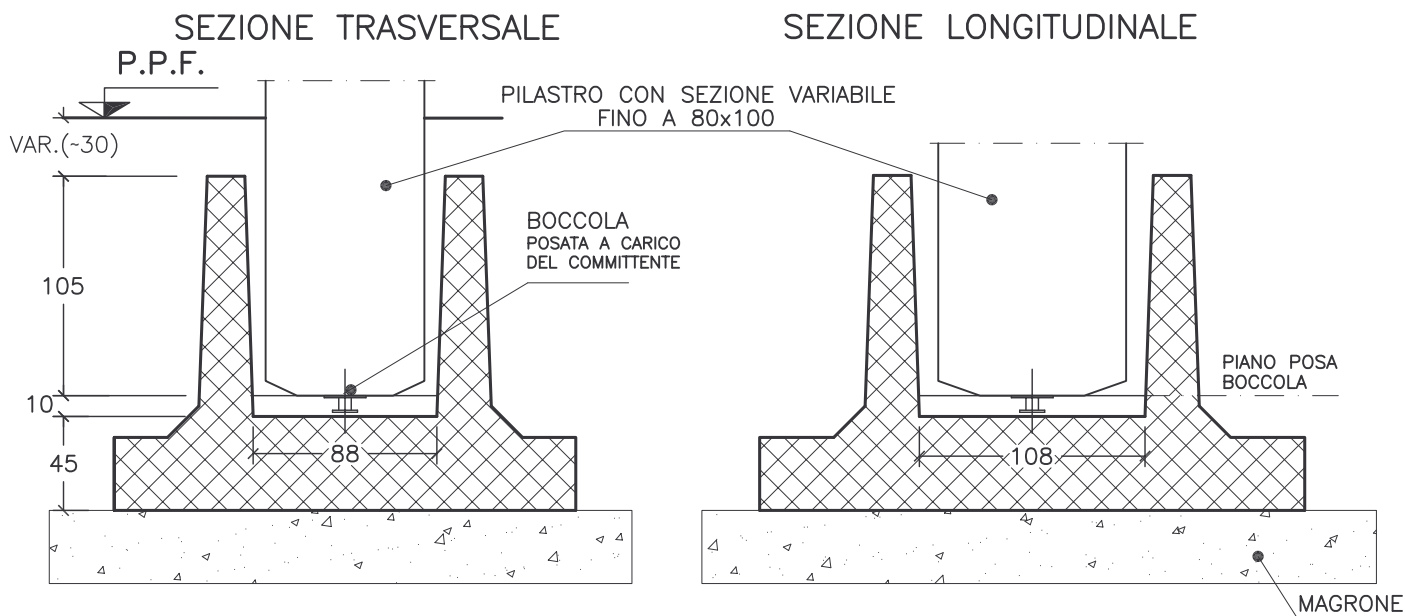

PLINTI

bicchiere 88x108 cm

H = 45 cm

PIANTA

DIMENSIONI E PESO

LUNGHEZZA [m]	2.20	2.20	2.20	2.20	2.40	2.40
LARGHEZZA [m]	2.20	2.40	2.60	2.90	2.40	2.60
PESO [KN]	80	83.5	87	93	88	92