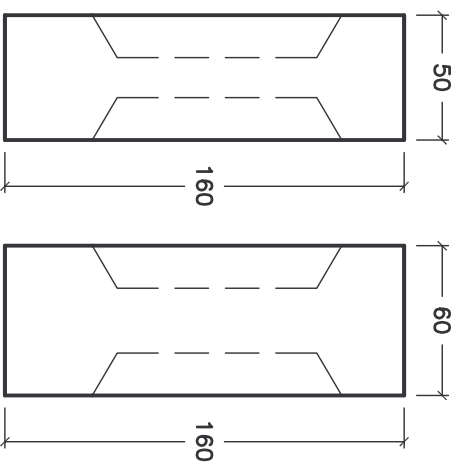

HASSERANO

IMP.EDIL. S.R.L.
prefabbricati

TRAVI PIANE

TRAVE PIANA H 160cm

PROSPETTO LONGITUDINALE

SEZIONE IN MEZZERIA

PROSPETTO DI TESTATA

FORO PER
BARRA FILETTATA