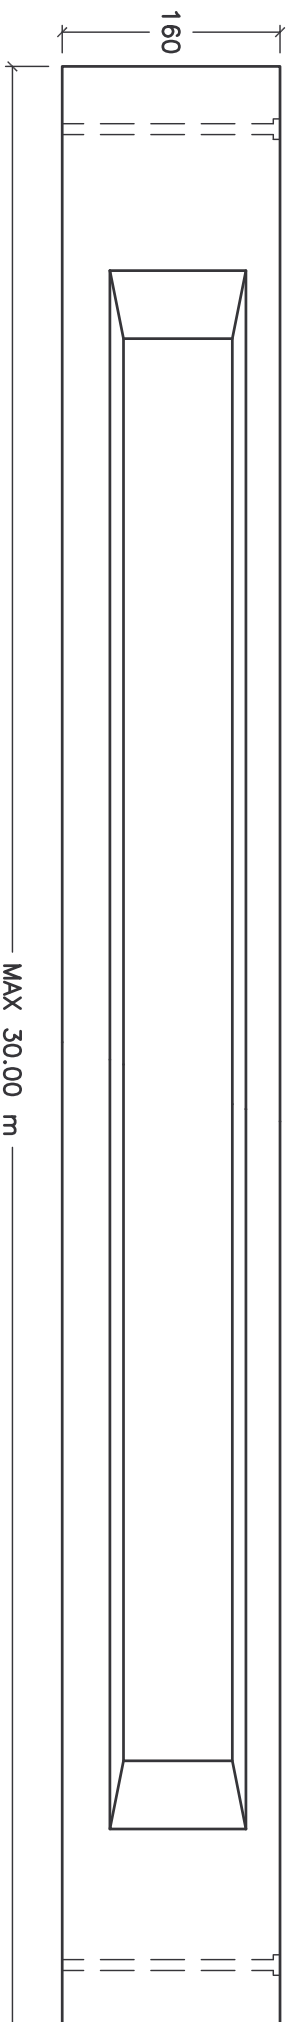

HASSERANO

IMP.EDIL. S.R.L.
prefabbricati

TRAVI PIANE

TRAVE PIANA H 160cm

PROSPETTO LONGITUDINALE

SEZIONE IN MEZZERIA

PROSPETTO DI TESTATA

FORO PER
BARRA FILETTATA

PARTICOLARE TESTATA