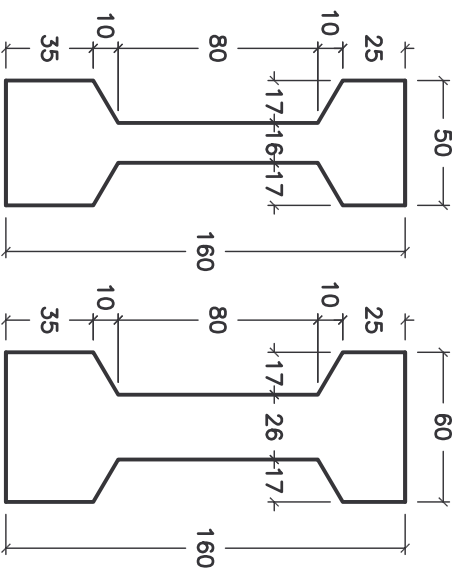

HASSERANO

IMP.EDIL. S.R.L.
prefabbricati

TRAVI PIANE

TRAVE PIANA H 160cm

PROSPETTO LONGITUDINALE

SEZIONE IN MEZZERIA

PROSPETTO DI TESTATA

FORO PER
BARRA FILETTATA