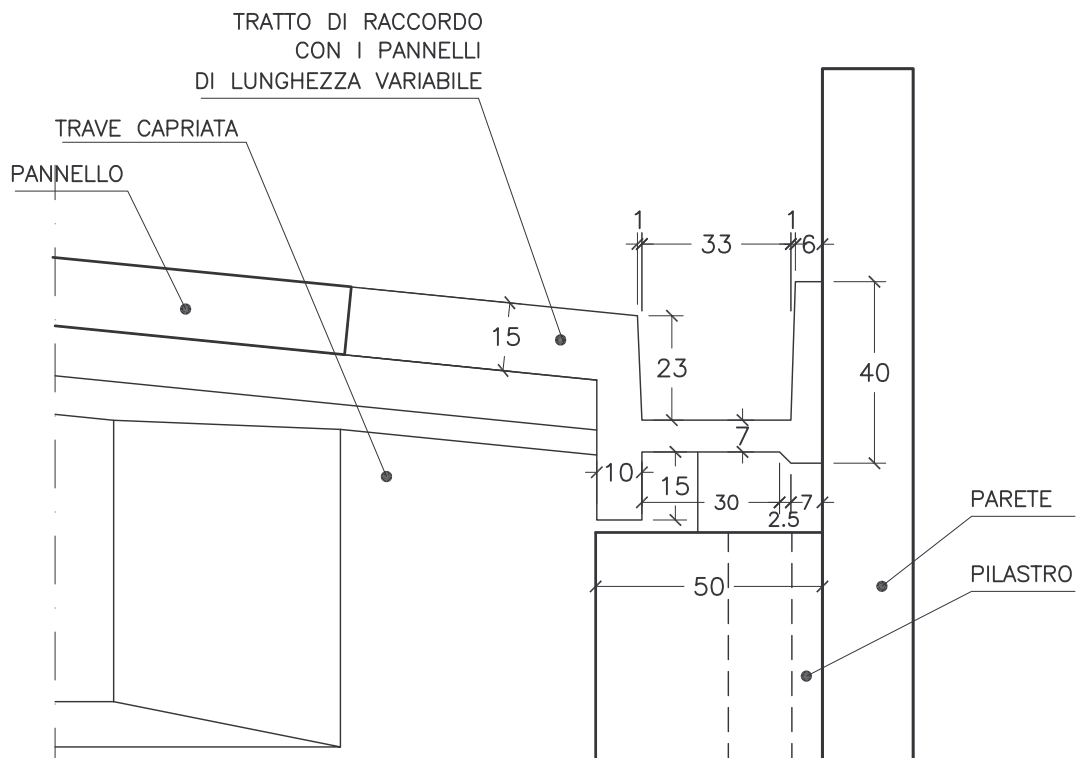

# CORNICIONE TIPO A

LUCE MASSIMA 8.00 m

# CORNICIONE TIPO D

LUCE MASSIMA 11.00 m