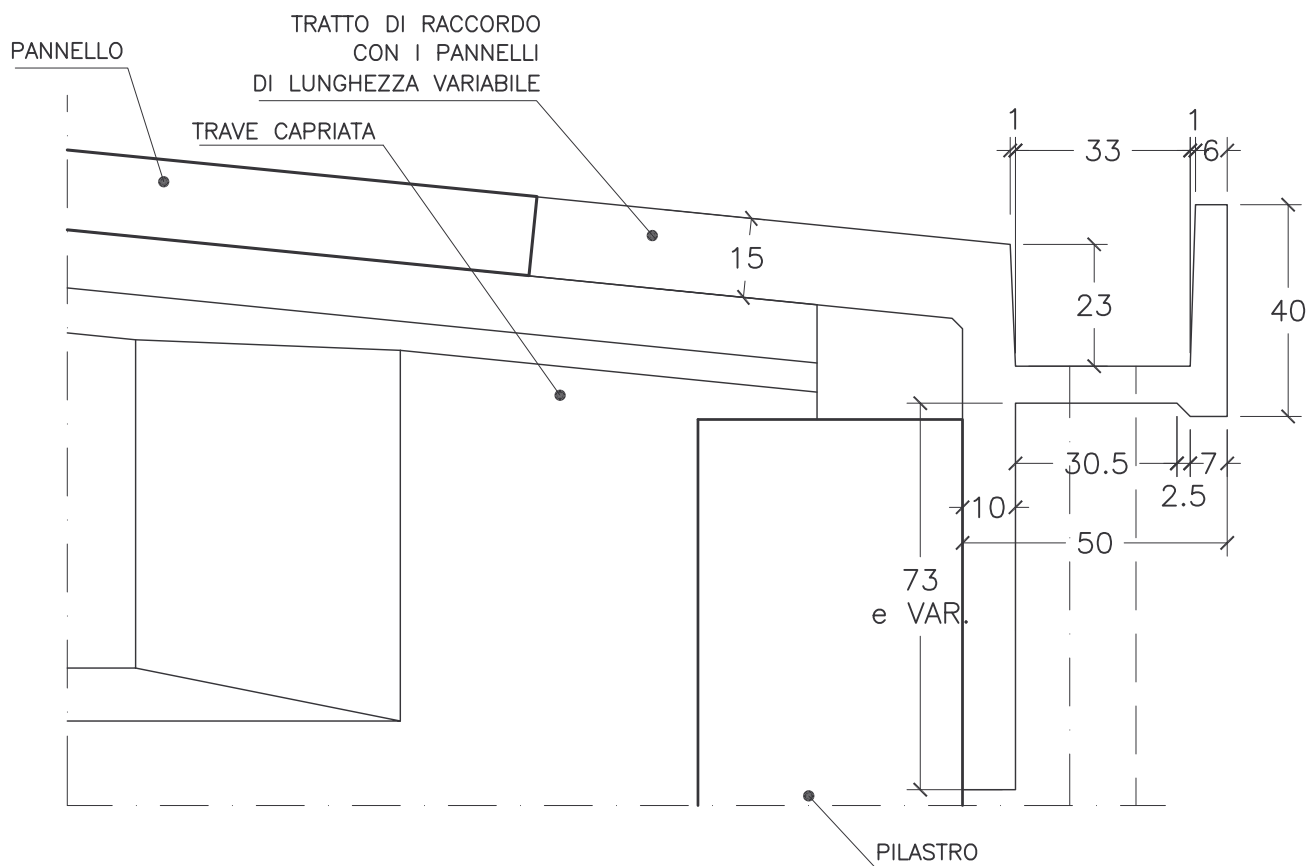

CORNICIONE TIPO B

LUCE MASSIMA 10.00 cm

ESEMPIO DI POSA