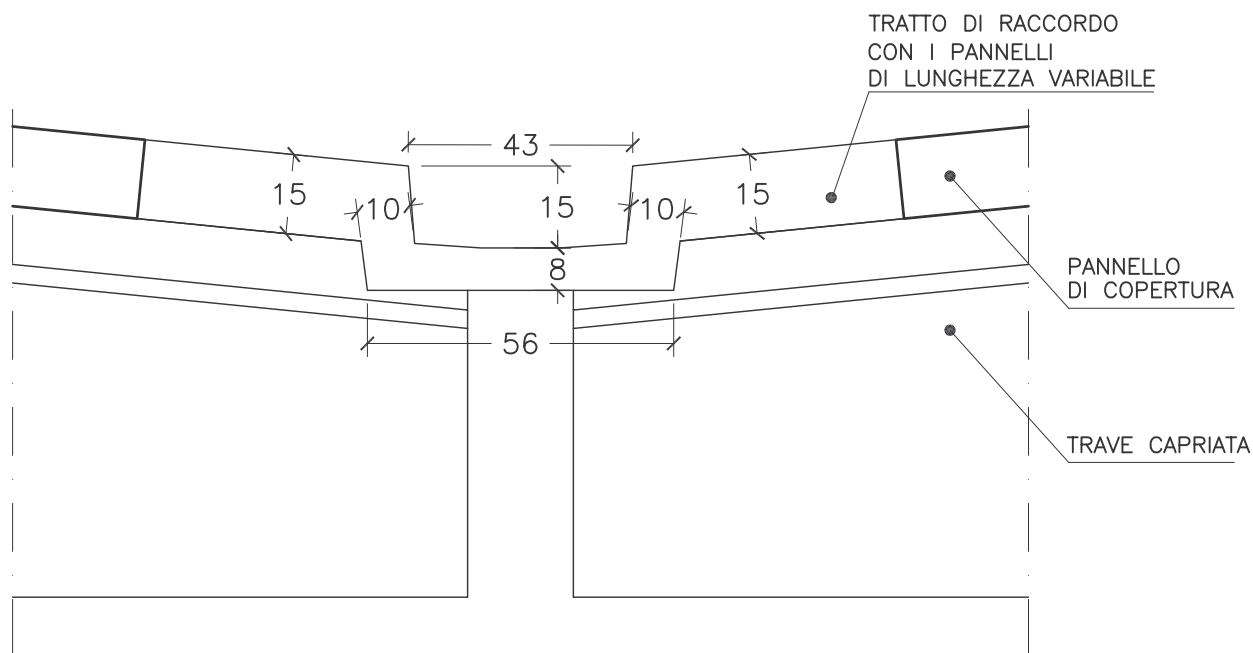

CONVERSE

CONVERSA NORMALE

LUCE MASSIMA 7.50 m

CONVERSA RIBASSATA

LUCE MASSIMA 11 m