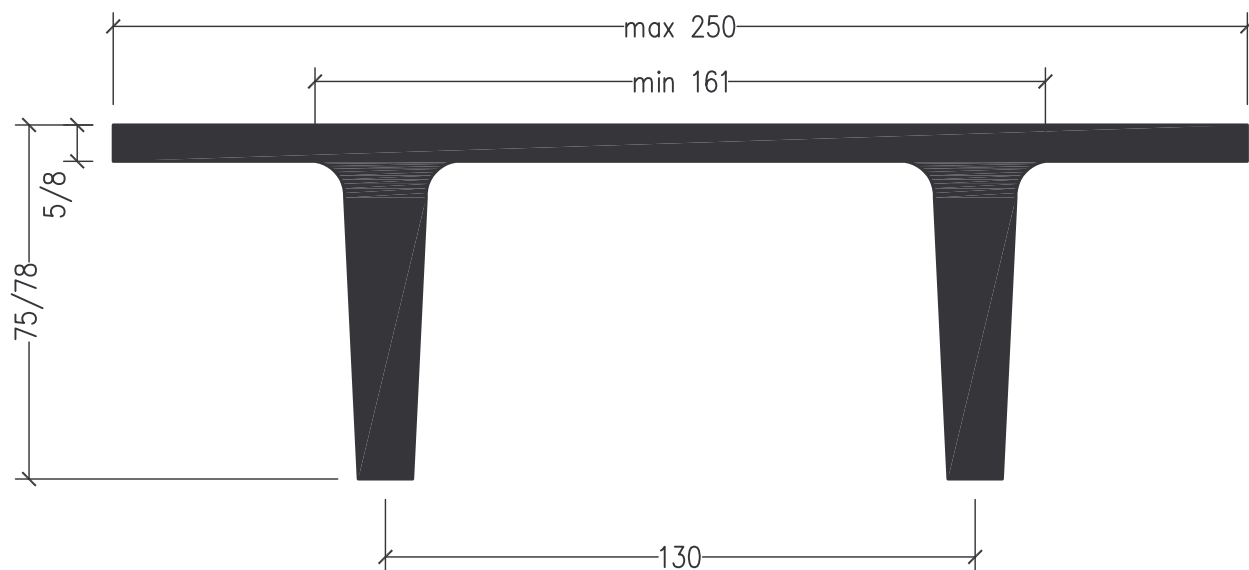

TEGOLI TT

H = 50/53 cm

SEZIONE TRASVERSALE

AREA 0.28/0.35 mq
PESO 7,00/8,75 KN/ml

H = 75/78 cm

SEZIONE TRASVERSALE

AREA 0.35/0.42 mq
PESO 8,75/10,50 KN/ml