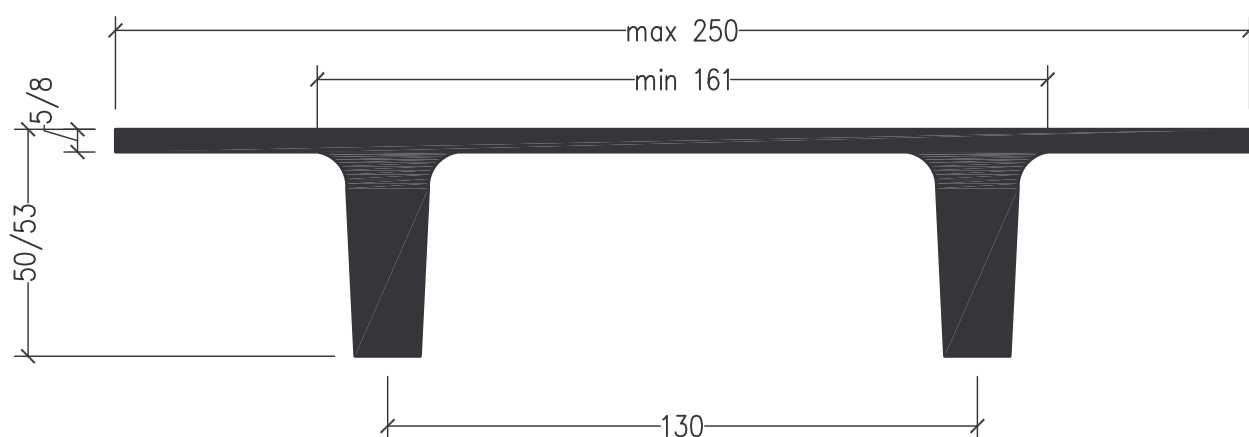

TEGOLI TT

H = 50/53 cm

SEZIONE TRASVERSALE

AREA 0.28/0.35 mq
PESO 7,00/8,75 KN/ml

H = 75/78 cm

SEZIONE TRASVERSALE

AREA 0.35/0.42 mq
PESO 8,75/10,50 KN/ml