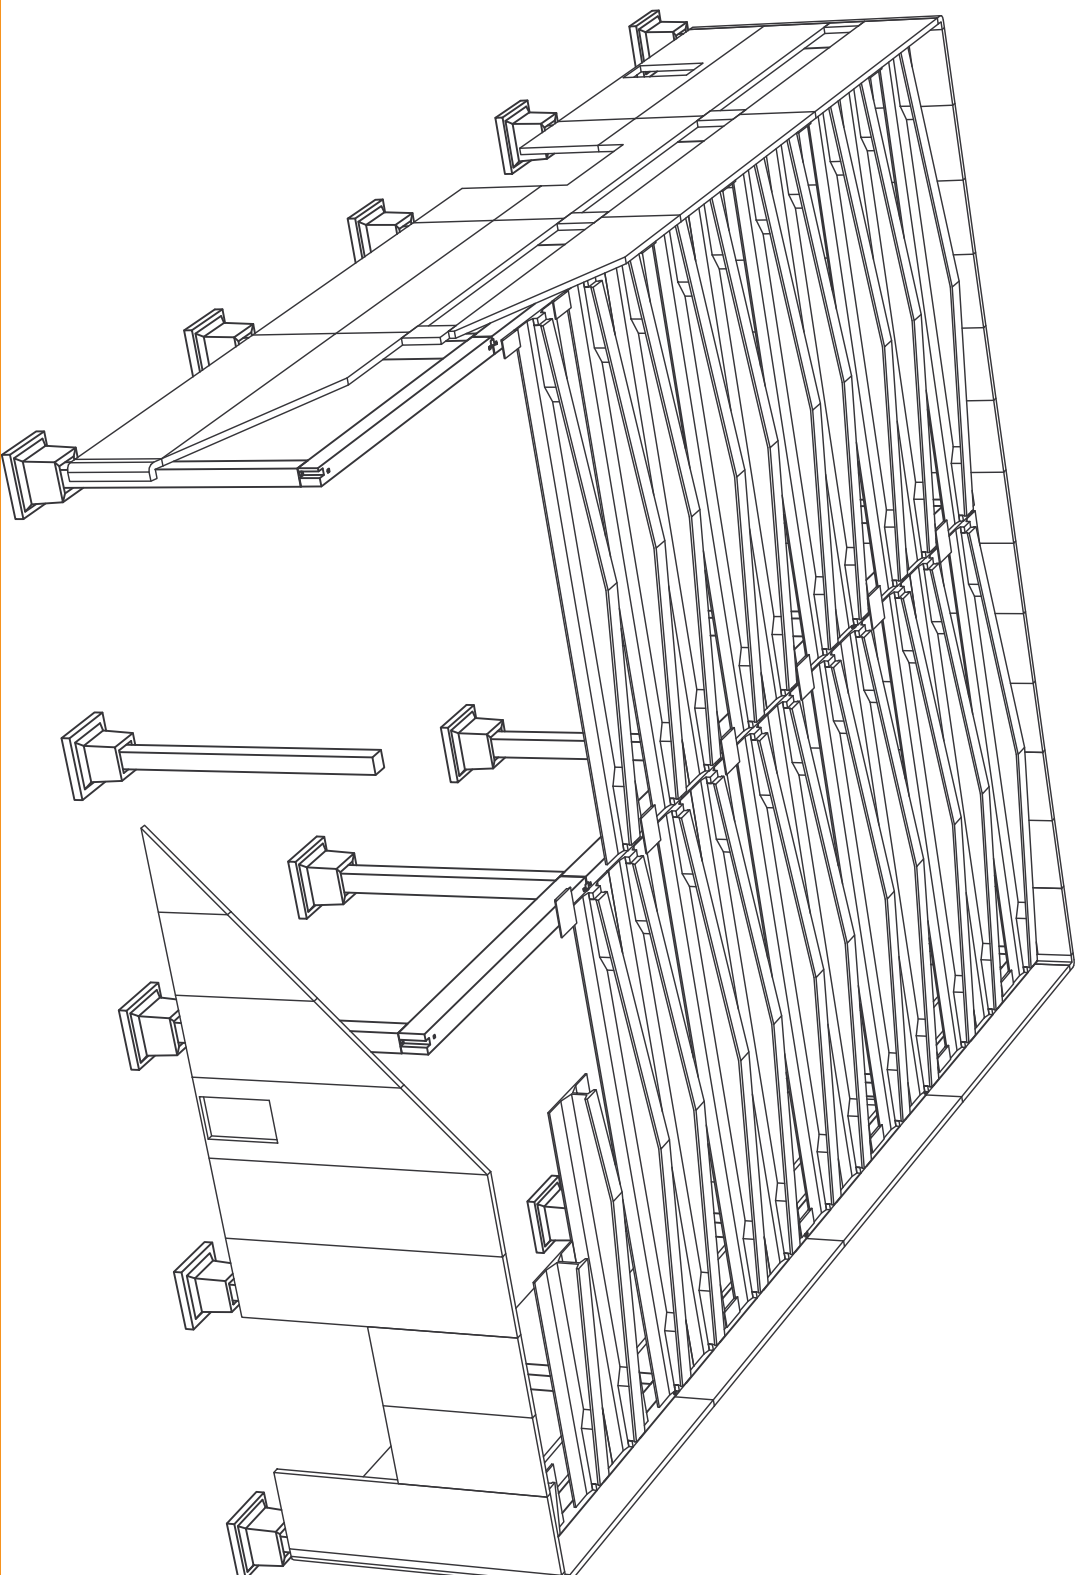

# COPERTURA - TEGGOLO 'PLANAR'

COPERTURA  
REALIZZATA CON  
TEGOLI 'PLANAR'  
CON BASE PIANA,  
DI LUNGHEZZA E  
ALTEZZA VARIABILI IN  
RELAZIONE ALLA LUCE  
E AL CARICO.

INTERASSI PILASTRI  
MEDIAMENTE  
8.00 - 12.00 m