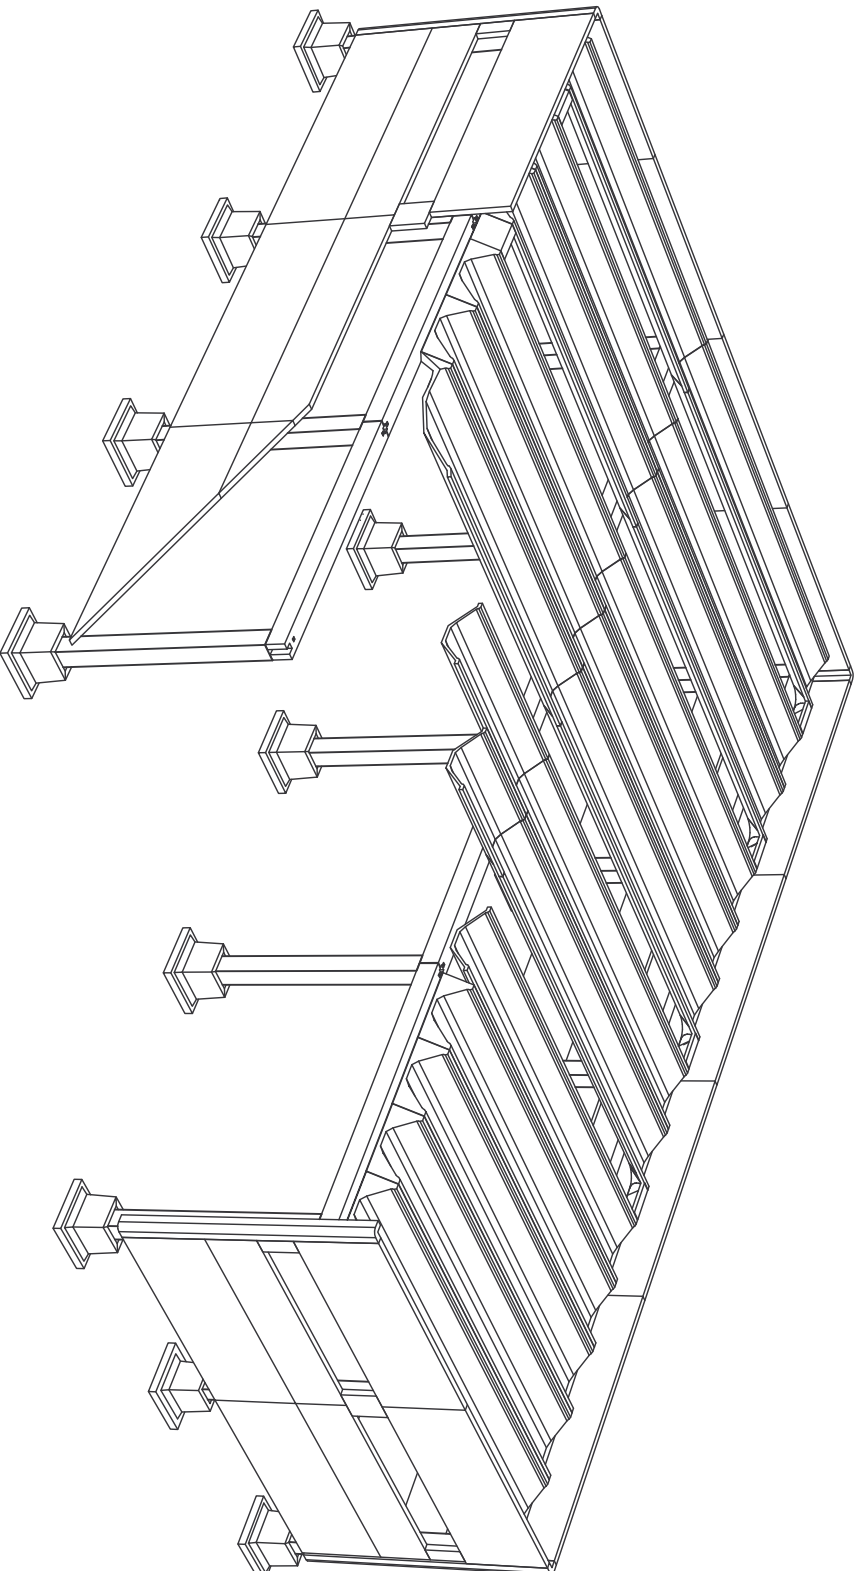

MASERANO

IN.PV.EDIL.
prefabbricati S.r.l.

COPERTURA - TEGGOLO 'PROTEO'

COPERTURA
REALIZZATA CON
TEGOLI 'PROTEO'
PER LUCI DA 12.00
A 25.00 m.

INTERASSI PILASTRI
MEDIAMENTE
8.00 - 12.00 m