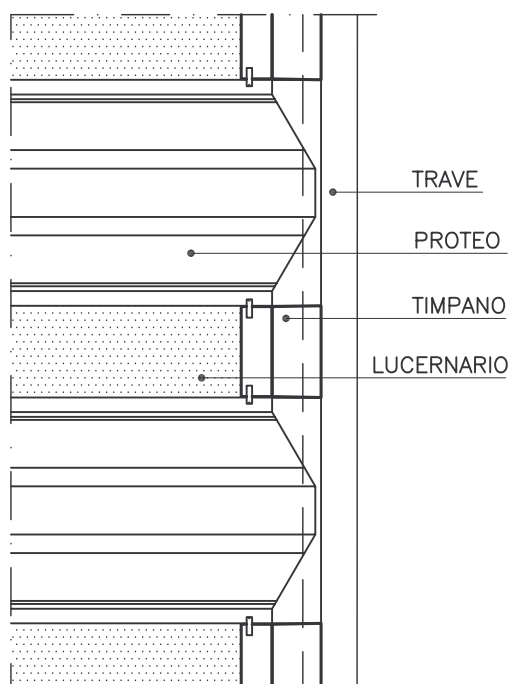

TIMPANO LUCERNARIO 'PROTEO'

ESEMPIO DI POSA

ARMATURA DI ANCORAGGIO

peso: 4.5 [KN/ml]