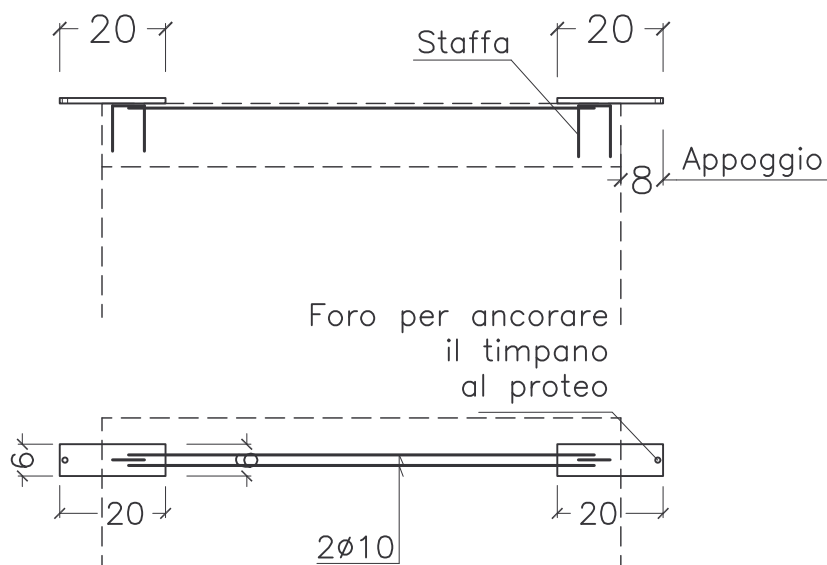

TIMPANO LUCERNARIO 'PROTEO'

ESEMPIO DI POSA

ARMATURA DI ANCORAGGIO

peso: 4.5 [KN/ml]