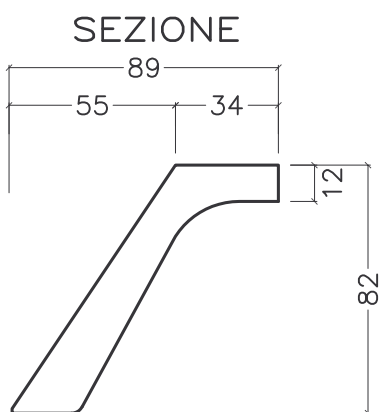

TIMPANO LUCERNARIO 'PROTEO'

ESEMPIO DI POSA

ARMATURA DI ANCORAGGIO

peso: 4.5 [KN/ml]