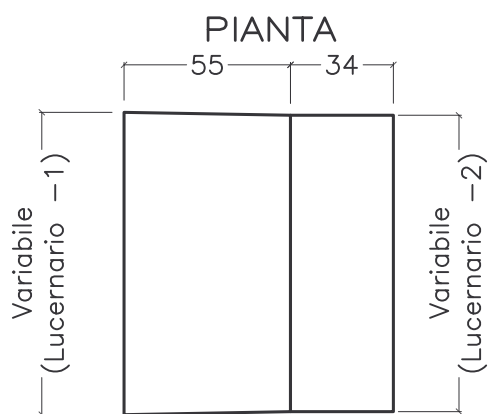

TIMPANO LUCERNARIO 'PROTEO'

ESEMPIO DI POSA

ARMATURA DI ANCORAGGIO

peso: 4.5 [KN/ml]